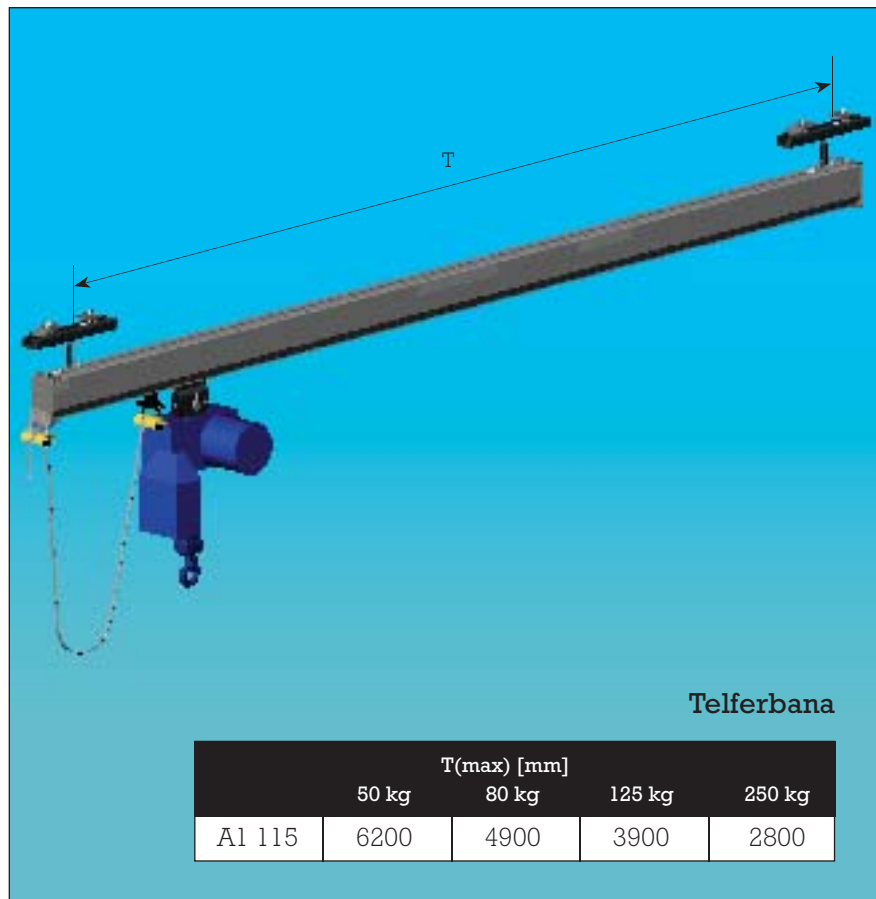

PROSYSTEM® aluminium lättlastsystem är utmärkt att använda ihop med kättingtelfrar, balancers eller andra lyfthjälpmiddel.

För alla industrier

Systemet är baserat på en aluminiumprofil för lastområdet 50 – 250 Kg. Det innefattar, banor, enbalkstravers och telferbanor som standard för olika applikationer. Aluminiumsystemet är speciellt lämpligt för användning i livsmedels och läkemedelsindustrin men även för andra ren-rumsmiljöer. Profilen är eloxerad och har inga onödiga yttre veck eller spår.

Hela konstruktionen av aluminumsystemet är lätt. Där igenom underlättas även montaget och framtida förändringar.

PROSYSTEM®

Lättlastsystem i aluminium

Telferbana

Skenskarv

Löpvagn

Aluminium profil 115

Upphängingar