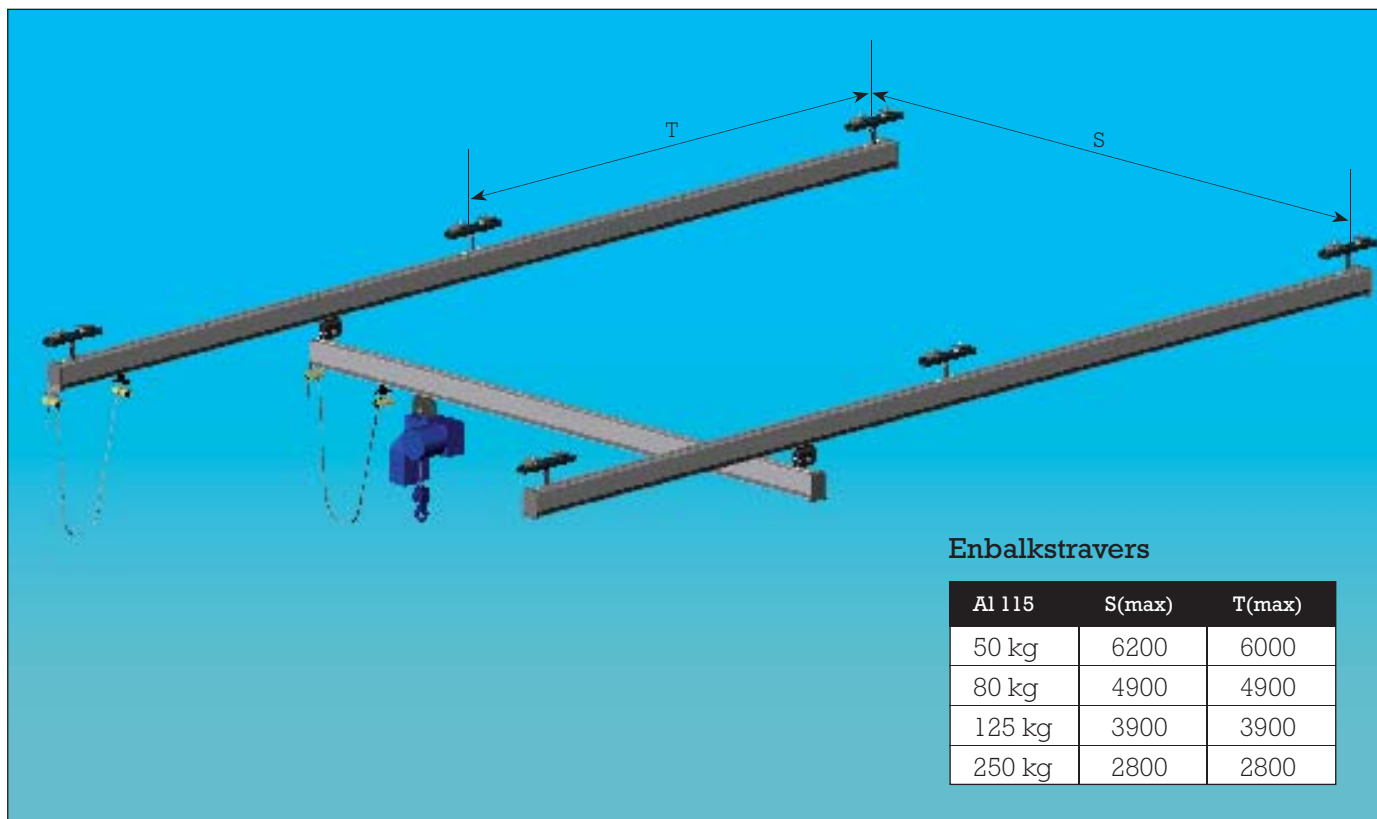

Lätt konstruktion – **lätt att installera - ergonomiskt.**

I aluminium – **anpassad för krävande arbetsmiljöer.**

Modulsystem – **anpassningsbart.**

Eloxerad – **hög finish - slitstarkt.**

Enbalkstravers

Enbalkstravers

Al 115	S(max)	T(max)
50 kg	6200	6000
80 kg	4900	4900
125 kg	3900	3900
250 kg	2800	2800

Enbalkstravers

Med hjälp av ett PROSYSTEM® i aluminium ökas effektiviteten och enkelheten i hanteringen av lätta laster – Du ökar produktiviteten och underlättar materialflödet samtidigt som arbetsmiljön förbättras.

PROSYSTEM® aluminium lättlastsystem är utmärkt att använda ihop med kättingtelfrar, balancers eller andra lyfthjälpmiddel.

För alla industrier

Systemet är baserat på en aluminiumprofil för lastområdet 50 – 250 Kg. Det innefattar, banor, enbalkstravers och telferbanor som standard för olika applikationer. Aluminiumsystemet är speciellt lämpligt för användning i livsmedels och läkemedelsindustrin men även för andra ren-rumsmiljöer. Profilen är eloxerad och har inga onödiga yttre veck eller spår.

PROSYSTEM®:s pendlande upphängningar gör systemet enkelt att använda och montera. Systemet kan monteras antingen direkt under tak eller från I-balkar.

I-balksupphänging

Takupphänging

Stark men lätt profil