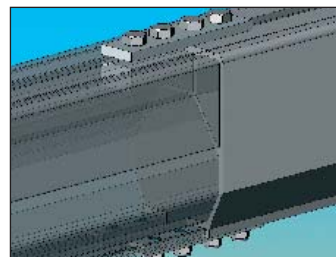

Hela konstruktionen av aluminumsystemet är lätt. Där igenom underlättas även montaget och framtida förändringar.

PROSYSTEM®

Lättlastsystem i aluminium

Telferbana

Skenskarv

Löpvagn

Aluminium profil 115

Upphängingar

PROSYSTEM®:s pendlande upphängningar gör systemet enkelt att använda och montera. Systemet kan monteras antingen direkt under tak eller från I-balkar.

I-balksupphänging

Takupphänging

Stark men lätt profil

Aluminiumprofilen är extruderad. Den är dessutom eloxerad, vilket ger ett bra skydd och snygg design. Skyddsbeläggningen är 10-25 µm tjock. Alla andra komponenter är galvaniserade. Profilen är konstruerad för att vara stark men lätt. Profilerna levereras i längder från 1- 6 meter.