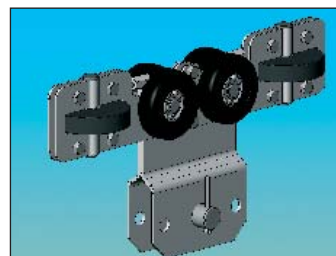

Hela konstruktionen av aluminumsystemet är lätt. Där igenom underlättas även montaget och framtida förändringar.

PROSYSTEM®

Lättlastsystem i aluminium

Telferbana

Skenskarv

Löpvagn

Aluminium profil 115

Upphängingar

PROSYSTEM®:s pendlande upphängningar gör systemet enkelt att använda och montera. Systemet kan monteras antingen direkt under tak eller från I-balkar.

I-balksupphänging

Takupphänging

Stark men lätt profil

Aluminiumprofilen är extruderad. Den är dessutom eloxerad, vilket ger ett bra skydd och snygg design. Skyddsbeläggningen är 10-25 µm tjock. Alla andra komponenter är galvaniserade. Profilen är konstruerad för att vara stark men lätt. Profilerna levereras i längder från 1- 6 meter.