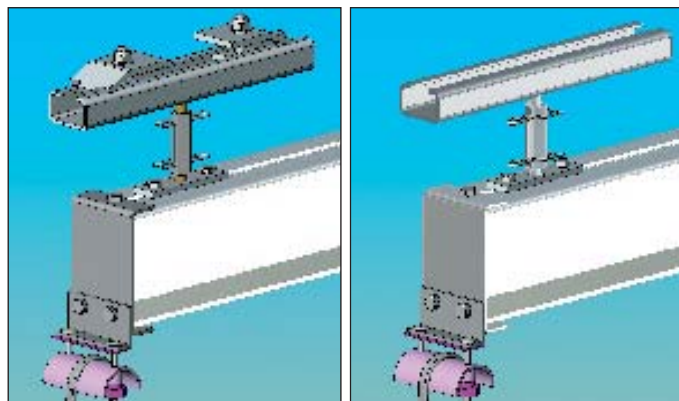

Hela konstruktionen av aluminumsystemet är lätt. Där igenom underlättas även montaget och framtida förändringar.

PROSYSTEM®

Lättlastsystem i aluminium

Telferbana

Skenskarv

Löpvagn

Aluminium profil 115

Upphängingar

PROSYSTEM®:s pendlande upphängningar gör systemet enkelt att använda och montera. Systemet kan monteras antingen direkt under tak eller från I-balkar.

I-balksupphänging

Takupphänging

Stark men lätt profil